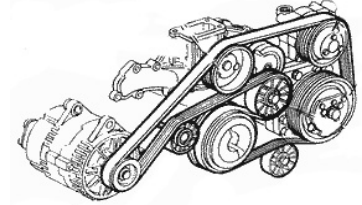

Multiribriemen

☎ 058 294 8970

☎ 058 294 8975

ALT = Dynamo
PS = Stuurbekrachtiging
WP = Waterpomp
AC = Airconditioning

BHA nr.	Origineel nr.	Omschrijving	Afmeting
173260	60626658	156 3200 GTA ALT+WP+PS+AC	6PK1995
133258	46540546	156 1.9 JTD-8V ALT+PS	6PK1035
1033027	60666950	156 1.9 JTD-8V ALT+PS+AC ->Mtr.1064560	6PK1842
1033027	71734476	156 1.9 JTD-8V ALT+PS+AC Mtr.1064561->	6PK1836
1033027	71734476	156 1.9 JTD-16V ALT+PS+AC	6PK1842
103287	46439000	156 2.4 JTD-10V ALT+PS	6PK1105
1033023	71739910	156 2.4 JTD-10V ALT+PS+AC (->2/00)	6PK1750
103286	71734715	156 2.4 JTD-10V ALT+PS+AC (3/00->)	6PK1760
103286	71734715	156 2.4 JTD-20V ALT+PS+AC	6PK1760
1033052	55354587	159 1.8-16V MPI WP+PS	
1033053	55350421	159 1.8-16V MPI ALT+WP+AC	5PK1787
1033054	55188140	159 1.9-16V JTS AC+PS	
1033055	55188139	159 1.9-16V JTS ALT+AC	5PK1072
1033054	55188140	159 2.2-16V JTS AC+PS	
1033055	55188139	159 2.2-16V JTS ALT+AC	5PK1072
1033056	51780011	159 3.2 V6 ALT+PS+AC	
1033057	55201362	159 1.9 JTD-8V ALT+AC	
1033057	55201362	159 1.9 JTD-16V ALT+AC	
1033058	55193361	159 2.4 JTD-20V ALT+AC	
1033059	55193360	159 2.4 JTD-20V AC+PS	
173253	60557669	164 2.0 TS AR06416/06420 (10/88->12/91) ALT	5PK830
103259	60557671	164 2.0 TS AR06416/06420 (10/88->12/91) ALT+AC	5PK990
103280	7718418	164 2.0 TS AR06416/06420 (10/88->12/91) PS	5PK1105
173246	60566089	164 2.0 TS AR64103 (1/92->) ALT	5PK813
173247	60567578	164 2.0 TS AR64103 (1/92->) ALT+AC	5PK1285
103250	71739623	164 2.0 TS AR64103 (1/92->) WP+PS	4PK962
103297	60573075	164 2.0-V6 Turbo (92->) ALT	7PK1180
173271	60568842	164 2.0-V6 Turbo (92->) ALT+AC	7PK1220
173272	60575209	164 2.0-V6 Turbo (92->) PS	4PK763
103297	60573075	164 3.0 V6-12V (92->) ALT	7PK1180
173271	60568842	164 3.0 V6-12V (92->) ALT+AC	7PK1220
173272	60575209	164 3.0 V6-12V (92->) PS	4PK763
173256	60618584	164 3.0 V6-24V QV/Q4 (92->) ALT+PS+AC	7PK1980
173270	60604835	164 2.5 TD (92->) ALT+WP+PS	7PK1730
173269	71736710	164 2.5 TD (92->) ALT+WP+PS+AC	7PK2050