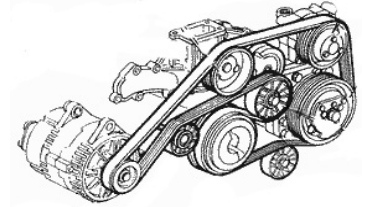

☎ 058 294 8970

☎ 058 294 8975

Multiribriemen

ALT = Dynamo
PS = Stuurbekrachtiging
WP = Waterpomp
AC = Airconditioning

BHA nr.	Origineel nr.	Omschrijving	Afmeting
103257	60596949	GTV/Spider 2.0-V6 Turbo ALT+WP	5PK1010
173258	60625590	GTV/Spider 2.0-V6 Turbo AC	6PK975
103261	60566058	GTV/Spider 2.0-V6 Turbo PS	4PK673
103257	60596949	Spider 3.0 V6-12V ALT	5PK1010
173258	60625590	Spider 3.0 V6-12V AC	6PK975
173259	60597250	Spider 3.0 V6-12V PS	5PK875
103261	60566058	Spider 3.0 V6-12V PS (+AC)	4PK673
173260	60626658	GTV/Spider 3.0 V6-24V ALT+WP+PS+AC	6PK1995
173260	60626658	GTV/Spider 3.2 V6-24V ALT+WP+PS+AC	6PK1995
1033054	55188140	Spider '06 2.2-16V JTS AC+PS	
1033055	55188139	Spider '06 2.2-16V JTS ALT+AC	5PK1072
1033056	51780011	Spider '06 3.2 V6