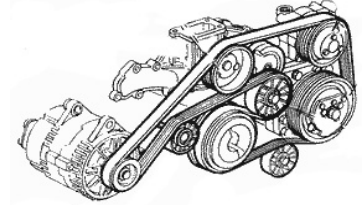

Multiribriemen

☎ 058 294 8970

☎ 058 294 8975

ALT = Dynamo
PS = Stuurbekrachtiging
WP = Waterpomp
AC = Airconditioning

BHA nr.	Origineel nr.	Omschrijving	Afmeting
173265	60652358	166 2.0-16V TS CF2 ALT+PS+AC ->Mtr.1385142	7PK1980
173264	60630741	166 2.0-16V TS CF2 ALT+PS+AC Mtr.1385143->	6PK1980
173264	60630741	166 2.0-16V TS CF3 ALT+PS+AC ->Mtr.2835764	6PK1980
1033044	71732372	166 2.0-16V TS CF3 ALT+PS+AC Mtr.2835765->	6PK1960
173260	60626658	166 2.5-V6 ALT+WP+PS+AC	6PK1995
173260	60626658	166 3.0-V6 ALT+WP+PS+AC	6PK1995
173260	60626658	166 3.2-V6 ALT+WP+PS+AC	6PK1995
103288	71734716	166 2.4 JTD-10V ALT+PS+AC	6PK1740
103288	71734716	166 2.4 JTD-20V ALT+PS+AC	6PK1740
1033054	55188140	Brera 2.2-16V JTS AC+PS	
1033055	55188139	Brera 2.2-16V JTS ALT+AC	5PK1072
1033056	51780011	Brera 3.2 V6 ALT+PS+AC	
1033058	55193361	Brera 2.4 JTD-20V ALT+AC	
1033059	55193360	Brera 2.4 JTD-20V AC+PS	
133258	60676136	GT 1.8-16V TS ALT+PS	6PK1030
1033027	71739915	GT 1.8-16V TS ALT+PS+AC	6PK1842
1033045	71732386	GT 2.0-16V JTS ALT+PS	6PK1062
1033044	71732372	GT 2.0-16V JTS ALT+PS+AC	6PK1960
173260	60626658	GT 3.2 V6 ALT+WP+PS+AC	6PK1995
1033027	71734476	GT 1.9 JTD-16V ALT+PS	6PK1838
1033027	71734476	GT 1.9 JTD-16V ALT+PS+AC	6PK1838
173261	60666949	GTV/Spider 1.8-16V TS ALT+PS	6PK1045
173267	60662991	GTV/Spider 1.8-16V TS ALT+PS+AC	6PK1855
173262	60617858	GTV/Spider 2.0-16V TS ALT+WP+PS * *->Mtr.1385143	7PK1083
173263	60662969	GTV/Spider 2.0-16V TS ALT+WP+PS * * Mtr.1385144->2835763	6PK1082
1033045	71732386	GTV/Spider 2.0-16V TS ALT+WP+PS * * Mtr.2835763->	6PK1062
173265	71739914	GTV/Spider 2.0-16V TS ALT+WP+PS+AC (->98)	7PK1952
173256	60652358	GTV/Spider 2.0-16V TS ALT+WP+PS+AC * (98->) * ->Mtr.1835143	7PK1980
173264	60630741	GTV/Spider 2.0-16V TS ALT+WP+PS+AC * (98->) * Mtr.1835143->2835763	6PK1975
1033044	71732372	GTV/Spider 2.0-16V TS ALT+WP+PS+AC * (98->) * Mtr.2835764->	6PK1960
1033044	71732372	GTV/Spider 2.0-16V JTS ALT+PS+AC	6PK1960