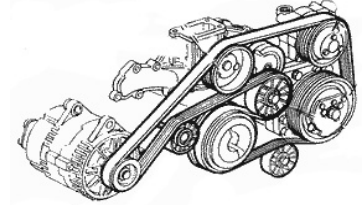

Multiribriemen

☎ 058 294 8970

☎ 058 294 8975

ALT = Dynamo
PS = Stuurbekrachtiging
WP = Waterpomp
AC = Airconditioning

BHA nr.	Origineel nr.	Omschrijving	Afmeting
173245	60606518	145/146 1.4/1.6/1.7 Boxer (94->96) ALT+WP	5PK865
173261	60666949	145/146 1.4-16V TS ALT+PS	6PK1045
103268	60666950	145/146 1.4-16V TS ALT+PS+AC (->4/98)	6PK1842
103282	46749664	145/146 1.4-16V TS ALT+PS+AC 4/98->Mtr.1391187	6PK1830
173267	60662991	145/146 1.4-16V TS ALT+PS+AC Mtr.1391187->	6PK1855
173261	60666949	145/146 1.6-16V TS ALT+PS	6PK1045
103268	60666950	145/146 1.6-16V TS ALT+PS+AC (->4/98)	6PK1842
173267	60662991	145/146 1.6-16V TS ALT+PS+AC (5/98->)	6PK1855
173261	60666949	145/146 1.8-16V TS ALT+PS	6PK1045
103268	60666950	145/146 1.8-16V TS ALT+PS+AC Mtr.67106	6PK1842
173267	60662991	145/146 1.8-16V TS ALT+PS+AC Mtr.32201 (STEP A)	6PK1855
173262	60617858	145/146 2.0-16V TS (94->96) ALT+PS	7PK1083
173265	71739914	145/146 2.0-16V TS (94->96) ALT+PS+AC	7PK1952
173262	60617858	145/146 2.0-16V TS (97->) ALT+PS Mtr.67204	7PK1083
173265	71739914	145/146 2.0-16V TS (97->) ALT+PS+AC Mtr.67204	7PK1952
173262	60617858	145/146 2.0-16V TS (97->) ALT+PS Mtr.32301 * * ->Mtr. 1385143	7PK1083
173263	60662969	145/146 2.0-16V TS (97->) ALT+PS Mtr.32301* * Mtr. 1385144->	6PK1082
173265	60652358	145/146 2.0-16V TS (97->) ALT+PS+AC Mtr.32301* * ->Mtr. 1385143	7PK1952
173264	60630741	145/146 2.0-16V TS (97->) ALT+PS+AC Mtr.32301* * Mtr. 1385143->	6PK1975
103260	71719745	145/146 1.9 TD ALT+WP ->Mtr.1723042	5PK907
103253	76292229	145/146 1.9 TD ALT+WP Mtr.1723043->	5PK915
103255	71719407	145/146 1.9 TD ALT+WP+(AC) ->Mtr.1723042	5PK975
103259	71719007	145/146 1.9 TD ALT+WP+(AC) Mtr.1723043->	5PK990
103263	71739905	145/146 1.9 TD AC	5PK938
133258	46540546	145/146 1.9 JTD ALT+PS	6PK1035
1033048	71719401	145/146 1.9 JTD ALT+PS+AC (->01/99)	6PK1775
173268	71739916	145/146 1.9 JTD ALT+PS+AC (02/99->)	6PK1795
173261	60666949	147 1.6-16V TS ALT+PS ->Mtr.2835763	6PK1045
133258	60676137	147 1.6-16V TS ALT+PS Mtr.2835764->	6PK1030
173267	60662991	147 1.6-16V TS ALT+PS+AC ->Mtr.2835763	6PK1855
1033027	60666950	147 1.6-16V TS ALT+PS+AC Mtr.2835764->	6PK1838
173263	60662969	147 2.0-16V TS ALT+PS ->Mtr.2835763	6PK1082
1033045	71732386	147 2.0-16V TS ALT+PS Mtr.2835764->	6PK1062
173264	60630741	147 2.0-16V TS ALT+PS+AC ->Mtr.2835763	6PK1975
1033044	71732372	147 2.0-16V TS ALT+PS+AC Mtr.2835764->	6PK1960
173260	60626658	147 3200 GTA ALT+WP+PS+AC	6PK1995