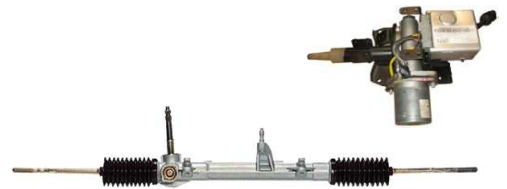

058 294 8970

058 294 8975

Stuurhuizen

BHA №	Origineel №	Omschrijving	+/- Stuur- bekracht.	Opmerking		
1737816/R	60653459	Spider 1.8/2.0 TS/JTS (->06)	+	14 mm/1150 mm		
1737806/R	60619750	Spider 2.0 V6 Turbo	+	14 mm/1140 mm		
1737806/R	60619750	Spider 3.0-V6-12V	+	14 mm/1140 mm		
1737812/R	60627131	Spider 3.0-V6-24V (->10/00)	+	14 mm/1150 mm		
1737823/R	60670999	Spider 3.0/3.2 V6 24V (10/00->06)	+	14 mm/1150 mm