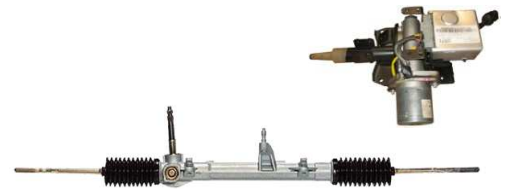

☎ 058 294 8970
☎ 058 294 8975

Stuurhuizen

BHA №	Origineel №	Omschrijving	+/- Stuur- betracht.	Opmerking
1737803/R	60704057	33 (88->)	-	
1737800/R	60538590	33 (88->)	+	720 mm
1737804/R	60532980	75 (89->)	-	
1737814/R	60564342	75 (89->4/92)	+	
1737825/R	60582806	75 (4/92->)	+	
1737801/R	60608985	145/146 Boxer	+	
1037809/R	60591936	145/146 1.4/1.6-16V TS	+	12 mm/1150 mm
1737815/R	71711950	145/146 1.8/2.0-16V TS (->3/95)	+	12 mm/1110 mm
1737816/R	60653459	145/146 1.8/2.0-16V TS (3/95->)	+	14 mm/1150 mm
1037809/R	60591936	145/146 1.9 TD	+	12 mm/1150 mm
1737805/R	60655544	145/146 1.9 JTD	+	14 mm/1145 mm
1737807/R	46755528	147 1.6-16V TS (->7/04)	+	1310 mm
1737813/R	60693868	147 1.6-16V TS (7/04->)	+	
1737807/R	46755528	147 2.0-16V TS (->3/05)	+	1310 mm
1737813/R	60693868	147 2.0-16V TS (3/05->)	+	
1737819/R	46833872	147 GTA (->1/04)	+	
1737820/R	60693870	147 GTA (1/04->)	+	
1737807/R	46755528	147 1.9 JTD-8/16V (->7/04)	+	1310 mm
1737813/R	60693868	147 1.9 JTD-8/16V (7/04->)	+	
1737807/R	46755528	147 1.9 JTD Q2	+	1310 mm
1037809/R	60591936	155 1.7/1.8/2.0 8V	+	12 mm/1150 mm
1037809/R	60591936	155 1.6 16V	+	12 mm/1150 mm
1737802/R	60616624	155 2.0-16V TS (->3/95)	+	12 mm/1100 mm
1737816/R	60653459	155 1.8/2.0-16V TS (3/95->)	+	14 mm/1150 mm
1737817/R	60616554	155 2.0 Q4/2.5 V6 (->4/95)	+	12 mm
1737806/R	60619750	155 2.0 Q4/2.5 V6 (4/95->)	+	14 mm/1140 mm
1737818/R	60590893	155 2.5 TD (->4/95)	+	12 mm/1150 mm
1737806/R	60619750	155 2.5 TD (4/95->)	+	14 mm/1140 mm
1737808/R	60693858	156	+	
1737821/R	60693855	156 GTA	+	
1737822/R	60693860	156 1.9 JTD-16V Crosswagon	+	
1737824/R	50501441	159	+	
1737826/R	50508341	159 2.4 JTD Automaat	+	
1737809/R	60591513	164 (->4/90)	+	
1737810/R	60614473	164 (5/90->)	+	
1737827/R	60594889	164 (5/90->) Automaat	+	
1737828/R	60603174	164 3.0 24V Q4	+	
1737811/R	60670958	166	+	
1737807/R	46755528	GT (->10/05)	+	
1737813/R	60693868	GT (10/05->)	+	
1737819/R	46833872	GT 3.2 V6 (->1/04)	+	
1737820/R	60693870	GT 3.2 V6 (1/04->)	+	
1737816/R	60653459	GTV 1.8/2.0 TS/JTS	+	14 mm/1150 mm
1737806/R	60619750	GTV 2.0 V6 Turbo	+	14 mm/1140 mm
1737812/R	60627131	GTV 3.0-V6-24V (->10/00)	+	14 mm/1150 mm
1737823/R	60670999	GTV 3.0/3.2 V6 24V (10/00->)	+	14 mm/1150 mm