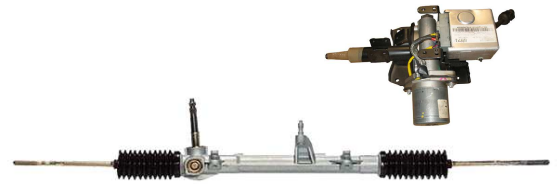

BHA №	Origineel №	Omschrijving	+/- Stuur- bekracht.	Opmerking
103792	5950687	127 (->10/82)	-	14*1,5
103789/R	5963144	127 (10/82->)	-	12*1,5
103792	5950687	128 1.1 (->10/82)	-	14*1,5
103789/R	5963144	128 1.1 (10/82->)	-	12*1,5
103792	5950687	128 1.3 sport (->10/82)	-	14*1,5
103789/R	5963144	128 1.3 sport (10/82->)	-	12*1,5
103791	4405280	131 Benzine (->6/82)	-	14 mm
1037802/R	46428198	Barchetta	+	
1037857/R	46447015	Bravo/Brava	-	C512 bak
103785/R	46520940	Bravo/Brava	-	C513 bak
1037803/R	46401485	Brava/Bravo (->3/97)	+	C512 bak
1037804/R	7648758	Brava/Bravo (4/97->)	+	C513 bak
1037805/R	46446303	Bravo/Brava 1.8 16V	+	
1037806/R	7782438	Bravo 2.0 20V HGT	+	
1037807/R	46455726	Bravo 2.0 20V HGT Sportset	+	
1037800/R	7649109	Cinquecento	-	
1037809/R	60809773	Coupé 1.8 16V (->3/96)	+	12mm/1150mm
1037808/R	46477840	Coupé 1.8 16V (3/96->)	+	14mm/1185mm
1037809/R	60809773	Coupé 2.0 16V (->3/96)	+	12mm/1150mm
1037808/R	46477840	Coupé 2.0 20V	+	14mm/1185mm
1037810/R	7730558	Coupe 2.0-16V Turbo	+	12mm/1150mm
1037811/R	60812908	Coupé 2.0-20V Turbo	+	14mm
1137804/R	82480948	Croma (4/86->8/96)	+	14mm
1037819/R	71740549	Croma '05 (-/- dynamic control)	+	
1037821/R	71740548	Croma '05 (+ dynamic control)	+	
1037858/R	46794038	Doblo (->Ch.5120134)	-	1215 mm
1037862/R	46794039	Doblo (->Ch.5120134)	+	1215 mm
1037861/R	46833542	Doblo (Ch.5120134->)	-	1145 mm
1037831/R	46833541	Doblo (Ch.5120134->)	+	1145 mm
103799/R	9458157280	Ducato (5/86->3/94)	-	
1037993/R	7719021	Ducato (5/86->3/94)	+	
1037859/R	9451178380	Ducato '94	-	
1037830/R	1310352080	Ducato '94 (->Ch.5687006)	+	Bev.gat 12mm
1037813/R	1323199080	Ducato '94 (Ch.5687006->)	+	Bev.gat 14mm
1037832/R	1340777080	Ducato '02	+	Bev.gat 14mm
103789/R	5963144	Fiorino (5/84->4/88)	-	12*1,5
1037801/R	93500606	Fiorino (6/88->12/92)	-	12*1,5
1037963/R	97612575	Fiorino (12/92->10/93)	-	14*1,5
1037860/R	7527412	Fiorino (10/93->)	-	
1037812/R	7527537	Fiorino	+	
1037840/R	51725101	Idea	+	manueel
1037868	71749351	Idea		elektr. deel