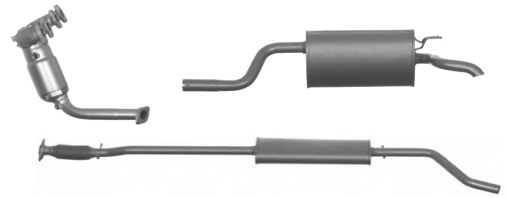

Uitlaten

058 294 8970

058 294 8975

BHA nr.	Origineel nr.	Omschrijving	
102585	46550719	Punto '99 1.2-16V CF2	Kat+Spruitstuk
102585	55198679	Punto '99 1.2-16V CF3	Kat+Spruitstuk
102522	51762578	Punto '99 1.2-16V CF2/3	M.Demper
102583	46757981	Punto '99 1.2-16V CF2/3	A.Demper
102585	46550719	Punto '99 1.2-16V CF2 Automaat	Kat+Spruitstuk
102585	55198679	Punto '99 1.2-16V CF3 Automaat	Kat+Spruitstuk
102525	51762576	Punto '99 1.2-16V Automaat	M.Demper
102583	46757981	Punto '99 1.2-16V Automaat	A.Demper
102526	46555512	Punto '99 1.8-16V CF2	Voorbuis
1024014	46555513	Punto '99 1.8-16V CF2	Katalysator
102527	46756801	Punto '99 1.8-16V CF2	M.Demper
102533	55191322	Punto '99 1.8-16V CF2	A.Demper
1020189	55184396	Punto '99 1.8-16V CF3	Kat+Voorbuis
1020190	46779999	Punto '99 1.8-16V CF3	Katalysator
102527	46756801	Punto '99 1.8-16V CF3	M.Demper
102533	55191322	Punto '99 1.8-16V CF3	A.Demper
102529	46761390	Punto '99 1.9 D	Voorbuis
1024015	46774573	Punto '99 1.9 D	Katalysator
102530	46756797	Punto '99 1.9 D	M.Demper
102531	46756798	Punto '99 1.9 D	A.Demper
102532	46761391	Punto '99 1.9 JTD	Voorbuis
1024016	46759783	Punto '99 1.9 JTD (->9/00)	Katalysator
1020191	46756799	Punto '99 1.9 JTD (9/00->)	Katalysator
102533	55191324	Punto '99 1.9 JTD	A.Demper
102584	55203066	Punto '03 1.2-8V CF3	Kat+Voorbuis
102523	51762580	Punto '03 1.2-8V CF3 (->9/05)	Tussenbuis
1020192	51780401	Punto '03 1.2-8V CF3 (9/05->)	M.Demper
102583	46801284	Punto '03 1.2-8V CF3	A.Demper
102585	55198679	Punto '03 1.2-16V CF3	Kat+Spruitstuk
102522	51762578	Punto '03 1.2-16V CF3	M.Demper
102525	51762576	Punto '03 1.2-16V CF3 Automaat	M.Demper
102583	46757981	Punto '03 1.2-16V CF3	A.Demper
1020155	55198848	Punto '03 1.4-16V CF4	Kat+spruitstuk
1020193	55198693	Punto '03 1.4-16V CF4	M.Demper
1020194	55191319	Punto '03 1.4-16V CF4	A.Demper
1020195	55195060	Punto '03 1.8-16V CF4	Voorbuis
1020190	46779999	Punto '03 1.8-16V CF4	Katalysator
102527	46756801	Punto '03 1.8-16V CF4	M.Demper
102533	55191322	Punto '03 1.8-16V CF4	A.Demper
1020157	55181852	Punto '03 1.3 MTJD 70pk (->11/05) ->Mtr.298291	Katalysator
1020158	55202601	Punto '03 1.3 MTJD 70pk (->11/05) Mtr.298291->	Katalysator
1020159	55198847	Punto '03 1.3 MTJD 70pk (->11/05)	Voorbuis
1020196	51776633	Punto '03 1.3 MTJD 70pk (->11/05)	M.Demper
1020162	55189328	Punto '03 1.3 MTJD 70pk (->11/05)	A.Demper