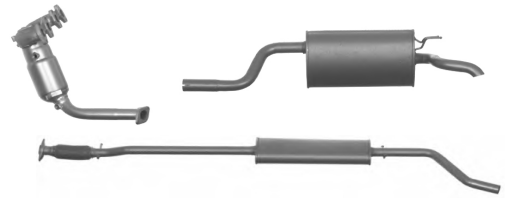

Uitlaten

☎ 058 294 8970

☎ 058 294 8975

BHA nr.	Origineel nr.	Omschrijving	
102062	5953517	Uno 70 SX 1.3 (->8/89)	Voorbuis
102829	7536572	Uno 70 SX 1.3 (->8/89)	A.Demper
102830	7545210	Uno 1.3 Turbo ie (->8/89)	Voorbuis
102833	7638553	Uno 1.3 Turbo ie (->8/89)	A.Demper
N.L.	7578814	Uno 75 SX 1.5ie (->8/89) (Met Kat.)	Voorbuis
N.L.	7578817	Uno 75 SX 1.5ie (->8/89) (Met Kat.)	Kat.
102880	7578823	Uno 75 SX 1.5ie (->8/89) (Met Kat.)	T.Buis
102829	7629783	Uno 75 SX 1.5ie (->8/89) (Met Kat.)	A.Demper
102820	5985720	Uno 1.3 D (->8/89)	Voorbuis
102821	5985718	Uno 1.3 D (->8/89)	T.Buis
102324	7696926	Uno 1.3 D (->8/89)	A.Demper
102871	7570374	Uno 1.4 TD (->11/88)	Voorbuis
N.L.	7635811	Uno 1.4 TD (12/88->8/89)	Voorbuis
102833	7638553	Uno 1.4 TD (->8/89)	A.Demper
N.L.	7692839	Uno 1.7/1.9 D (->8/89)	Voorbuis
102319	7638555	Uno 1.7/1.9 D (->8/89)	A.Demper
N.L.	7612733	Uno CS 1.1	Voorbuis
102336	7588240	Uno CS 1.1	T.Buis
102326	5895186	Uno CS 1.1	M.Demper
102327	5895187	Uno CS 1.1	A.Demper
102401	7608591	Uno Rest. 1.0 Fire (10/89->12/92)	Katalysator
102235	7656458	Uno Rest. 1.0 Fire (10/89->12/92)	T.Buis
102839	7662235	Uno Rest. 1.0 Fire (10/89->12/92)	A.Demper
102343	7772600	Uno Rest. 1.0 Fire (3/93->)	Voorbuis
102413	7772603	Uno Rest. 1.0 Fire (3/93->)	Katalysator
102839	7662235	Uno Rest. 1.0 Fire (3/93->)	A.Demper
102323	7662281	Uno Rest. 1.1 Fire (10/89->) (Zonder Kat.)	Voorbuis
102324	7696926	Uno Rest. 1.1 Fire (10/89->) (Zonder Kat.)	A.Demper
102411	7724506	Uno Rest. 1.1 Fire (10/89->2/93) (Met Kat.)	Katalysator
102219	7683345	Uno Rest. 1.1 Fire (10/89->2/93) (Met Kat.)	T.Buis
102324	7696926	Uno Rest. 1.1 Fire (10/89->2/93) (Met Kat.)	A.Demper
102343	7772600	Uno Rest. 1.1 Fire (3/93->)	Voorbuis
102414	7772601	Uno Rest. 1.1 Fire (3/93->)	Katalysator
102324	7696926	Uno Rest. 1.1 Fire (3/93->)	A.Demper
102832	7633987	Uno Rest. 1.3 Turbo ie (10/89->) (Zonder Kat.)	Voorbuis
102833	7638553	Uno Rest. 1.3 Turbo ie (10/89->) (Zonder Kat.)	A.Demper
102412	7610397	Uno Rest. 1.3 Turbo i.e (10/89->) (Met Kat.)	Katalysator
102833	7638553	Uno Rest. 1.3 Turbo i.e (10/89->) (Met Kat.)	A.Demper
102418	7677799	Uno Rest. 1.4 Turbo i.e (10/89->) (Met Kat.)	Katalysator
102833	7638553	Uno Rest. 1.4 Turbo i.e (10/89->) (Met Kat.)	A.Demper