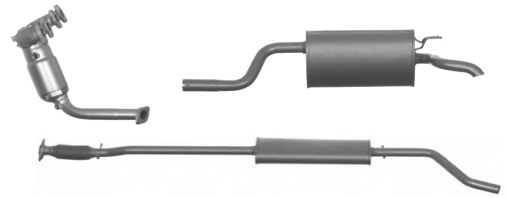

Uitlaten

☎ 058 294 8970

☎ 058 294 8975

BHA nr.	Origineel nr.	Omschrijving	
102403	7780798	Tempra 1.8/2.0 ie (90->96)	Katalysator
102320	7675678	Tempra 1.8/2.0 ie (90->96) Berlina	A.Demper
102341	7662701	Tempra 1.8/2.0 ie (90->96) SW	A.Demper
102311	7694961	Tempra 1.9 D (90->96)	Voorbuis
102312	7620691	Tempra 1.9 D (90->96)	M.Demper
102320	7659074	Tempra 1.9 D (90->96) Berlina	A.Demper
102341	7662703	Tempra 1.9 D (90->96) SW	A.Demper
102331	46433690	Tempra 1.9 TD (90->96)	Voorbuis
102332	7610383	Tempra 1.9 TD (90->96)	M.Demper
102334	7621885	Tempra 1.9 TD (90->96) Berlina	A.Demper
102333	7662699	Tempra 1.9 TD (90->96) SW	A.Demper
102349	7750662	Tempra 1.9 TD (93->) (Met Kat.)	Voorbuis
102416	7747286	Tempra 1.9 TD (93->) (Met Kat.)	Katalysator
102350	7741308	Tempra 1.9 TD (93->) (Met Kat.) Berlina	A.Demper
102351	7741307	Tempra 1.9 TD (93->) (Met Kat.) SW	A.Demper
102300	7646181	Tipo 1.4/1.6 (88->92) (Zonder Kat.)	Voorbuis
102301	7646184	Tipo 1.4/1.6 (88->92) (Zonder Kat.)	M.Demper
102303	7648992	Tipo 1.4/1.6 (88->92) (Zonder Kat.)	A.Demper
102304	7679922	Tipo 1.4ie/1.6 ie SPI (90->96) (Met Kat.)	Voorbuis
102404	7748871	Tipo 1.4ie/1.6 ie SPI (90->96) (Met Kat.)	Katalysator
102307	7657985	Tipo 1.4ie/1.6 ie SPI (90->96) (Met Kat.)	A.Demper
102305	7639773	Tipo 1.6 (2 ACT) (Met Kat.)	Voorbuis
102404	7748871	Tipo 1.6 (2 ACT) (Met Kat.)	Katalysator
102307	7657985	Tipo 1.6 (2 ACT) (Met Kat.)	A.Demper
102345	46419468	Tipo 1.6 ie MOTRONIC (93->)	Voorbuis
112416	7794796	Tipo 1.6 ie MOTRONIC (93->)	Katalysator
102346	7737478	Tipo 1.6 ie MOTRONIC (93->)	A.Demper
N.L	7637698	Tipo 1.4/1.6 (88-93) (Met Kat.) (Automaat)	Voorbuis
102404	7748871	Tipo 1.4/1.6 (88-93) (Met Kat.) (Automaat)	Katalysator
102307	7657985	Tipo 1.4/1.6 (88-93) (Met Kat.) (Automaat)	A.Demper
102330	46402478	Tipo 1.8-8V/2.0-8V	Voorbuis
102403	7780798	Tipo 1.8-8V/2.0-8V	Katalysator
102307	7657985	Tipo 1.8-8V/2.0-8V	A.Demper
102354	7754229	Tipo 2.0 ie 16V (->93)	Voorb+spruitst.
102352	7722480	Tipo 2.0 ie 16V (->93)	T.Buis
102420	7794798	Tipo 2.0 ie 16V (->93)	Katalysator
102353	7699595	Tipo 2.0 ie 16V (->93)	A.Demper
102354	7754229	Tipo 2.0 ie 16V. (93->)	Voorb+spruitst.
102355	46449685	Tipo 2.0 ie 16V. (93->)	T.Buis
102420	7794798	Tipo 2.0 ie 16V. (93->)	Katalysator
102356	7761153	Tipo 2.0 ie 16V. (93->)	A.Demper