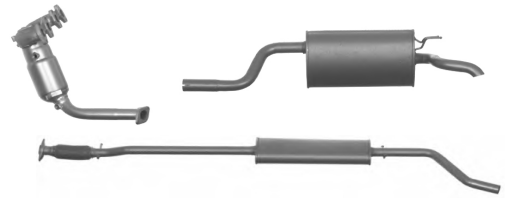

Uitlaten

058 294 8970

058 294 8975

BHA nr.	Origineel nr.	Omschrijving	
102409	7796915	Panda 1000 ie (5/92->)	Katalysator
102841	7709889	Panda 1000 ie (5/92->)	T. Buis
102837	7708655	Panda 1000 ie (5/92->)	A.Demper
102409	7796915	Panda 1.1 ie (92->)	Katalysator
102878	7707462	Panda 1.1 ie (92->)	M.Demper
112085	7657152	Panda 1.1 ie (92->)	A.Demper
112413	7677918	Panda 1.1 ie (90->9/92) (Selecta)	Katalysator
112083	7675676	Panda 1.1 ie (90->9/92) (Selecta)	M.Demper
112085	7657152	Panda 1.1 ie (90->9/92) (Selecta)	A.Demper
112414	7756087	Panda 1.1 ie (10/92->) (Selecta) (Met Kat.)	Katalysator
112090	7756089	Panda 1.1 ie (10/92->) (Selecta) (Met Kat.)	M.Demper
112085	7657152	Panda 1.1 ie (10/92->) (Selecta) (Met Kat.)	A.Demper
112245	46426804	Panda 1.0 SPI CF2 (1/95->)	Katalysator
1020324	46427622	Panda 1.0 SPI CF2 (1/95->)	M.Buis
102837	7708655	Panda 1.0 SPI CF2 (1/95->)	A.Demper
112245	46426804	Panda 1.1 SPI CF2 (1/95->)	Katalysator
112246	46426805	Panda 1.1 SPI CF2 (1/95->)	M.Demper
102837	7708655	Panda 1.1 SPI CF2 (1/95->)	A.Demper
1020186	46823420	Panda 1.1 MPI (12/00->)	Kat+Spruitstuk
102881	46800206	Panda 1.1 MPI (12/00->)	Voorbuis
102837	55187297	Panda 1.1 MPI (12/00->)	A.Demper
1020310	55195855	Panda '03 1.1-8V	Kat+Spruitstuk
102580	46817651	Panda '03 1.1-8V	T.Buis
102581	46817652	Panda '03 1.1-8V	A.Demper
1020311	46803153	Panda '03 1.2-8V (->3/05)	Kat+Spruitstuk
1020312	55195856	Panda '03 1.2-8V (3/05->)	Kat+Spruitstuk
102580	46817651	Panda '03 1.2-8V	T.Buis
102581	46817652	Panda '03 1.2-8V	A.Demper
1020157	55181852	Panda '03 1.3 MTJD-16V 51kw ->Mtr.298291	Katalysator
1020158	55202601	Panda '03 1.3 MTJD-16V 51kw Mtr.298291->	Katalysator
1020315	51762517	Panda '03 1.3 MTJD-16V 51kw (->6/05)	M.Demper
1020322	51772968	Panda '03 1.3 MTJD-16V 51kw (6/05->)	M.Demper
1020317	46817654	Panda '03 1.3 MTJD-16V 51kw (->6/05)	A.Demper
1020318	51772969	Panda '03 1.3 MTJD-16V 51kw (6/05->)	A.Demper
102459	7736955	Punto 55 1.1 (5 Bak) Mtr. 176A6000 dubbele buis	Voorbuis
102460	7772932	Punto 55 1.1 (6 Bak) Mtr. 176A6000 dubbele buis	Voorbuis
102422	46763161	Punto 55 1.1 (5-6 Bak) Mtr. 176A6000	Katalysator
102463	46472293	Punto 55 1.1 (5-6 Bak) Mtr. 176A6000	A.Demper
102462	46471570	Punto 55 1.1 (5 Bak) Mtr. 176B2000 enkele buis	Voorbuis
1020187	46471572	Punto 55 1.1 (6 Bak) Mtr. 176B2000 enkele buis	Voorbuis
102422	46763161	Punto 55 1.1 (5-6 Bak) Mtr. 176B2000	Katalysator
102463	46472293	Punto 55 1.1 (5-6 Bak) Mtr. 176B2000	A.Demper