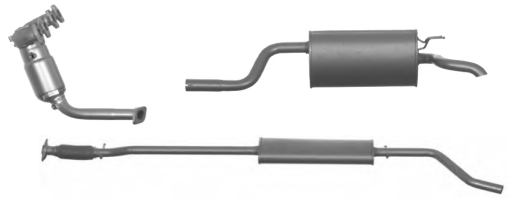

Uitlaten

058 294 8970

058 294 8975

BHA nr.	Origineel nr.	Omschrijving	
102448	46773762	Bravo/Brava 1.9 JTD (Met Kat.) CF2	Katalysator
102546	46539751	Bravo/Brava 1.9 JTD (Met Kat.) CF2	A.Demper
102386	46550169	Bravo/Brava 1.9 JTD (Met Kat.) CF3	Voorbuis
1020176	46803232	Bravo/Brava 1.9 JTD (Met Kat.) CF3	Katalysator
102595	46760219	Bravo/Brava 1.9 JTD (Met Kat.) CF3	A.Demper
102406	46534408	Cinquecento 900cc	Katalysator
102451	7725046	Cinquecento 900cc (->5/94) C-Mod	T.Buis
102453	46481831	Cinquecento 900cc (5/94->) D-Mod.	T.Buis
102452	7697379	Cinquecento 900cc	A.Demper
102407	46405225	Cinquecento 1100 SPI Sporting/Hobby	Katalysator
102454	46481765	Cinquecento 1100 SPI Sporting/Hobby	T.Buis
102455	46466032	Cinquecento 1100 SPI Sporting/Hobby	A.Demper
172806	71747777	Coupe 1.8-16V	Voorbuis
172403	46477344	Coupe 1.8-16V	Katalysator
172781	46447079	Coupe 1.8-16V	T.Demper
102509	46453669	Coupe 1.8-16V	A.Demper
102354	7754229	Coupe 2.0-16V	Voorb+spruitst.
102355	46449685	Coupe 2.0-16V	Voorbuis
102420	7794798	Coupe 2.0-16V	Katalysator
102357	46401836	Coupe 2.0-16V	A.Demper
102358	7799256	Coupe 2.0-16V Turbo	Voorbuis
102425	7688005	Coupe 2.0-16V Turbo	Katalysator
102359	46401117	Coupe 2.0-16V Turbo	A.Demper
102381	46415673	Coupe 2.0-20V	Voorbuis
102596	46527781	Coupe 2.0-20V Step A	Voorbuis
102436	46415674	Coupe 2.0-20V	Katalysator
102493	46463351	Coupe 2.0-20V	A.Demper
102882	46522076	Coupe 2.0-20V Step A	A.Demper
102492	46465588	Coupe 2.0-20V Turbo	Voorbuis
102436	46449335	Coupe 2.0-20V Turbo	Katalysator
102493	46476508	Coupe 2.0-20V Turbo	A.Demper
102846	82441895	Croma 2.0 CHT / 2.0ie (->91) (Zonder Kat.)	Voorbuis
102842	82462043	Croma 2.0 CHT / 2.0ie (->91) (Zonder Kat.)	M.Demper
112140	82403461	Croma 2.0 CHT / 2.0ie (->91) (Zonder Kat.)	A.Demper
102847	82441740	Croma 2.0 Turbo ie (->91) (Zonder Kat.)	Voorbuis
102852	82462437	Croma 2.0 Turbo ie (->91) (Zonder Kat.)	M.Demper
102855	82462446	Croma 2.0 Turbo ie (->91) (Zonder Kat.)	A.Demper
102851	82422662	Croma 2.0 ie (->91) (Met Kat.)	Voorbuis
102408	82422665	Croma 2.0 ie (->91) (Met Kat.)	Katalysator
102869	82462048	Croma 2.0 ie (->91) (Met Kat.)	M.Demper
112140	82403461	Croma 2.0 ie (->91) (Met Kat.)	A.Demper
102863	82424700	Croma 2.0 Turbo ie (->91) (Met Kat.)	Voorbuis