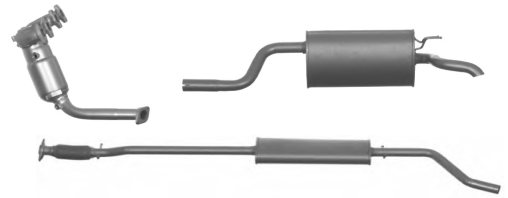

Uitlaten

058 294 8970

058 294 8975

BHA nr.	Origineel nr.	Omschrijving	
1020264	55189613	Stilo 1.9 JTD-8V 115pk Mtr.185868->	Compleet Katalysator
1020265	46805969	Stilo 1.9 JTD-8V BN 115pk (->FL'03)	A.Demper
1020266	46824408	Stilo 1.9 JTD-8V SW 115pk (->FL'03)	A.Demper
1020274	55191929	Stilo 1.9 JTD-8V BN 115pk (FL'03->)	A.Demper
1020266	55191930	Stilo 1.9 JTD-8V SW 115pk (FL'03->)	A.Demper
1020277	60802073	Stilo 1.9 JTD-8V 120pk	Katalysator
1020278	55199554	Stilo 1.9 JTD-8V 120pk	Voorbuis
1020279	51780176	Stilo 1.9 JTD-8V 120pk	Katalysator
1020274	55191929	Stilo 1.9 JTD-8V BN 120pk	A.Demper
1020266	55191930	Stilo 1.9 JTD-8V SW 120pk	A.Demper
1020120	51780170	Stilo 1.9 JTD-8V 120pk met roetfilter	Katalysator
1020281	51773261	Stilo 1.9 JTD-8V 120pk met roetfilter	Voorbuis
1020282	51780233	Stilo 1.9 JTD-8V 120pk met roetfilter (->3/06)	Roetfilter
1020280	51786112	Stilo 1.9 JTD-8V 120pk met roetfilter (3/06->)	Roetfilter
1020283	51769427	Stilo 1.9 JTD-8V 120pk met roetfilter	T.Buis
1020274	55191929	Stilo 1.9 JTD-8V BN 120pk met roetfilter	A.Demper
1020266	55191930	Stilo 1.9 JTD-8V SW 120pk met roetfilter	A.Demper
102573	51774042	Stilo 1.9 JTD-16V 140pk	Katalysator
1020276	55191454	Stilo 1.9 JTD-16V 140pk	Voorbuis
1020264	55189613	Stilo 1.9 JTD-16V 140pk	Katalysator
1020274	55191929	Stilo 1.9 JTD-16V BN 140pk	A.Demper
1020266	55191930	Stilo 1.9 JTD-16V SW 140pk	A.Demper
1020277	60802073	Stilo 1.9 JTD-16V 150pk	Katalysator
1020278	55199554	Stilo 1.9 JTD-16V 150pk	Voorbuis
1020279	51780176	Stilo 1.9 JTD-16V 150pk	Katalysator
1020274	55191929	Stilo 1.9 JTD-16V BN 150pk	A.Demper
1020266	55191930	Stilo 1.9 JTD-16V SW 150pk	A.Demper
1020120	51780170	Stilo 1.9 JTD-16V 150pk met roetfilter	Katalysator
1020281	51773261	Stilo 1.9 JTD-16V 150pk met roetfilter	Voorbuis
1020280	51786112	Stilo 1.9 JTD-16V 150pk met roetfilter	Roetfilter
1020283	51769427	Stilo 1.9 JTD-16V 150pk met roetfilter	T.Buis
1020274	55191929	Stilo 1.9 JTD-16V 150pk met roetfilter	A.Demper
1020266	55191930	Stilo 1.9 JTD-16V 150pk met roetfilter	A.Demper
102300	7646181	Tempra 1.4/1.6 (88->92) (Zonder Kat.)	Voorbuis
102301	7646184	Tempra 1.4/1.6 (88->92) (Zonder Kat.)	M.Demper
102303	7648992	Tempra 1.4/1.6 (88->92) (Zonder Kat.)	A.Demper
102304	7679922	Tempra 1.4ie/1.6 ie SPI (90->96) (Met Kat.)	Voorbuis
102404	7748871	Tempra 1.4ie/1.6 ie SPI (90->96) (Met Kat.)	Katalysator
102320	7675678	Tempra 1.4ie/1.6 ie SPI (90->96) Berlina (Met Kat.)	A.Demper
102341	7662701	Tempra 1.4ie/1.6 ie SPI (90->96) SW (Met Kat.)	A.Demper
102345	46419468	Tempra 1.6 ie MOTRONIC (93->)	Voorbuis
112416	7791524	Tempra 1.6 ie MOTRONIC (93->)	Katalysator
102347	7737479	Tempra 1.6 ie MOTRONIC (93->) Berlina	A.Demper
102348	7737480	Tempra 1.6 ie MOTRONIC (93->) SW	A.Demper
102330	46402478	Tempra 1.8/2.0 ie (90->96)	Voorbuis