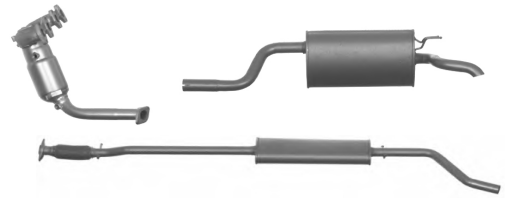

Uitlaten

☎ 058 294 8970

☎ 058 294 8975

BHA nr.	Origineel nr.	Omschrijving	
102232	7710074	Ducato 2.5 TD (87->2/94)	M.Demper
102234	7579139	Ducato 2.5 TD (87->2/94)	A.Demper
102550	1319603080	Ducato '94 2.0 ie	Kat+Voorbuis
102238	1309893080	Ducato '94 2.0 ie	A.Demper
1020137	1321608080	Ducato '94 1905 D	Katalysator
102240	1309989080	Ducato '94 1905 D	A.Demper
102237	1309862080	Ducato '94 1930 D	Voorbuis
1022371	1316621080	Ducato '94 1930 D (met extra demper)	Voorbuis
102238	1309893080	Ducato '94 1930 D	A.Demper
102239	1309860080	Ducato '94 1930 TD	Voorbuis
102240	1309989080	Ducato '94 1930 TD	A.Demper
102551	1310153080	Ducato '94 1.9 TD (Kat.)	Katalysator
102240	1309893080	Ducato '94 1.9 TD (Kat.)	A.Demper
1020138	1346063080	Ducato '94 2.0 JTD	Katalysator
1020139	1352070080	Ducato '94 2.0 JTD	A.Demper
102237	1309862080	Ducato '94 2.5 D	Voorbuis
1022371	1316621080	Ducato '94 2.5 D (met extra demper)	Voorbuis
102238	1309893080	Ducato '94 2.5 D	A.Demper
102239	1309860080	Ducato '94 2.5 TD	Voorbuis
102240	1309989080	Ducato '94 2.5 TD	A.Demper
102552	1310157080	Ducato '94 2.5 TD (Kat.)	Katalysator
102238	1309989080	Ducato '94 2.5 TD (Kat.)	A.Demper
1020137	1321608080	Ducato '94 2.8 D (Kat.)	Katalysator
102240	1309989080	Ducato '94 2.8 D (Kat.)	A.Demper
102239	1309860080	Ducato '94 2.8 TD	Voorbuis
102240	1309989080	Ducato '94 2.8 TD	A.Demper
102552	1310157080	Ducato '94 2.8 TD (Kat.)	Katalysator
102240	1309989080	Ducato '94 2.8 TD (Kat.)	A.Demper
102239	1309860080	Ducato '94 2.8 JTD	Voorbuis
1020141	1334968080	Ducato '94 2.8 JTD	A.Demper
1020140	1327910080	Ducato '94 2.8 JTD (Kat.)	Katalysator
1020141	1334968080	Ducato '94 2.8 JTD (Kat.)	A.Demper
1020142	1346061080	Ducato '01 2.0 MPI	Katalysator
1020143	1344236080	Ducato '01 2.0 MPI	A.Demper
1020138	1346063080	Ducato '01 2.0 JTD	Katalysator
1020139	1352070080	Ducato '01 2.0 JTD	A.Demper