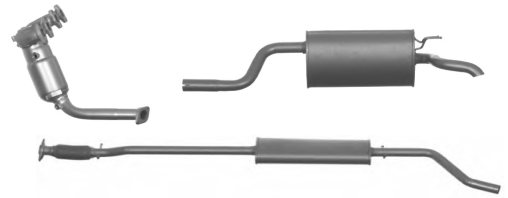

Uitlaten

☎ 058 294 8970

📠 058 294 8975

BHA nr.	Origineel nr.	Omschrijving	
N.L. 102324	7686496 7696926	Uno Rest. 70 1.4 (10/89->) (Zonder Kat.) Uno Rest. 70 1.4 (10/89->) (Zonder Kat.)	Voorbuis A.Demper
102402 102322 102321	7748454 7683268 7651557	Uno Rest. 70/75 1.4/1.5 (10/89->) (Met Kat.) Uno Rest. 70/75 1.4/1.5 (10/89->) (Met Kat.) Uno Rest. 70/75 1.4/1.5 (10/89->) (Met Kat.)	Katalysator T.Buis A.Demper
102873 102874	7658802 7675562	Uno Rest. 1.4 TD (10/89->) Uno Rest. 1.4 TD (10/89->)	Voorbuis A.Demper
N.L. 102319	7692839 7638555	Uno Rest. 1.7/1.9 D (10/89->) Uno Rest. 1.7/1.9 D (10/89->)	Voorbuis A.Demper