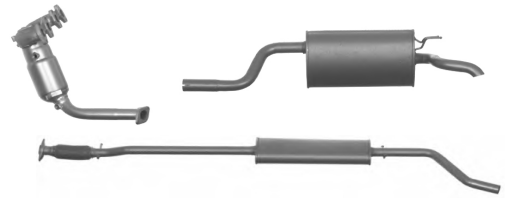

Uitlaten

☎ 058 294 8970

☎ 058 294 8975

BHA nr.	Origineel nr.	Omschrijving	
102417	82424702	Croma 2.0 Turbo ie (->91) (Met Kat.)	Katalysator
102858	82462441	Croma 2.0 Turbo ie (->91) (Met Kat.)	M.Demper
102855	82462446	Croma 2.0 Turbo ie (->91) (Met Kat.)	A.Demper
102851	82422662	Croma 2.0 ie (2/91->93)	Voorbuis
102408	82422665	Croma 2.0 ie (2/91->93)	Katalysator
102869	82478179	Croma 2.0 ie (2/91->93)	M.Demper
102862	82463756	Croma 2.0 ie (2/91->93)	A.Demper
102863	82424700	Croma 2.0 Turbo ie (2/91->93)	Voorbuis
102417	82424702	Croma 2.0 Turbo ie (2/91->93)	Katalysator
102858	82462441	Croma 2.0 Turbo ie (2/91->93)	M.Demper
102866	82463426	Croma 2.0 Turbo ie (2/91->93)	A.Demper
102876	82481130	Croma 2.0 ie 16V (93->)	Voorbuis
102410	82479491	Croma 2.0 ie 16V (93->)	Katalysator
112147	82461952	Croma 2.0 ie 16V (93->)	M.Demper
102877	82480943	Croma 2.0 ie 16V (93->)	A.Demper
102863	82424700	Croma 2.0 Turbo ie (93->)	Voorbuis
102417	82424702	Croma 2.0 Turbo ie (93->)	Katalysator
102860	82478180	Croma 2.0 Turbo ie (93->)	M.Demper
102866	82463426	Croma 2.0 Turbo ie (93->)	A.Demper
102850	82434001	Croma 1.9 TD.id (->1/91)	Voorbuis
102852	82462437	Croma 1.9 TD.id (->1/91)	M.Demper
102857	82403465	Croma 1.9 TD.id (->1/91)	A.Demper
102850	82434001	Croma 1.9 Turbo D.id (2/91->11/92)	Voorbuis
102879	7781401	Croma 1.9 Turbo D.id (12/92->)	Voorbuis
102865	82462458	Croma 1.9 Turbo D.id (12/92->)	M.Demper
102866	82463426	Croma 1.9 Turbo D.id (12/92->)	A.Demper
102848	82420291	Croma 2.5 D	Voorbuis
NL	82420337	Croma 2.5 D	M.Demper
102856	82420341	Croma 2.5 D	A.Demper
102849	82441745	Croma 2.5 TD (->89)	Voorbuis
102852	82462437	Croma 2.5 TD (->89)	M.Demper
102857	82403465	Croma 2.5 TD (->89)	A.Demper
102868	82438837	Croma 2.5 TD (89->1/91)	Voorbuis
102865	82462458	Croma 2.5 TD (89->1/91)	M.Demper
102857	82403465	Croma 2.5 TD (89->1/91)	A.Demper
102868	82438837	Croma 2.5 TD (2/91->93)	Voorbuis
102865	82462458	Croma 2.5 TD (2/91->93)	M.Demper
102866	82463426	Croma 2.5 TD (2/91->93)	A.Demper
102870	7781399	Croma 2.5 TD (93->)	Voorbuis
102865	82462458	Croma 2.5 TD (93->)	M.Demper
102866	82463426	Croma 2.5 TD (93->)	A.Demper
1729066	71744378	Croma '05 1.8 MPI	Kat+spruitst.