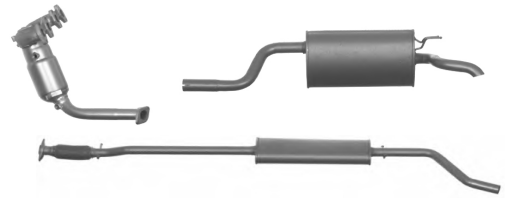

Uitlaten

☎ 058 294 8970

☎ 058 294 8975

BHA nr.	Origineel nr.	Omschrijving	
102568	60663079	Multipla 1.6-16V BIPOWER CF2 / BLUPOWER	Voorbuis
102569	60663078	Multipla 1.6-16V BIPOWER CF2 / BLUPOWER	Katalysator
102570	46842750	Multipla 1.6-16V BIPOWER CF2 / BLUPOWER	A.Demper
102564	73502349	Multipla 1.6-16V CF3 (->7/03)	Katalysator
1020180	55187644	Multipla 1.6-16V CF3 (7/03->6/05)	Katalysator
1020181	55187645	Multipla 1.6-16V CF3 (6/05->)	Katalysator
102563	46749262	Multipla 1.6-16V CF3	Voorbuis
102518	46749263	Multipla 1.6-16V CF3	A.Demper
102566	46518051	Multipla 1.9 JTD CF2	Voorbuis
102567	46557519	Multipla 1.9 JTD CF2	Katalysator
102520	46519641	Multipla 1.9 JTD CF2 (bestaat uit 2 losse dempers)	A.Demper
102566	46518051	Multipla 1.9 JTD CF3 (->5/01)	Voorbuis
102567	46824647	Multipla 1.9 JTD CF3 (->5/01)	Katalysator
102574	46785046	Multipla 1.9 JTD CF3 (->5/01) 2 losse dempers	A. Demper
102573	51774042	Multipla 1.9 JTD CF3 (5/01->)	PreKat.
102571	46817541	Multipla 1.9 JTD CF3 (5/01->)	Voorbuis
102572	55185655	Multipla 1.9 JTD CF3 (5/01->)	Katalysator
102574	46785046	Multipla 1.9 JTD CF3 (5/01->)	A. Demper
102510	46558213	Palio 75 1.2-8V CF2	Voorbuis
1020182	46531944	Palio 75 1.2-8V CF2	Katalysator
102511	46455932	Palio 75 1.2-8V CF2	M.Demper
102512	46455928	Palio 75 1.2-8V CF2	A.Demper
102514	46417372	Palio 100 1.6-16V (->5/98)	Voorbuis
102515	46523084	Palio 100 1.6-16V (5/98->10/99)	Voorbuis
102519	46752017	Palio 100 1.6-16V (10/99->)	Voorbuis
102557	46480738	Palio 100 1.6-16V (->10/99)	Katalysator
1020183	46553644	Palio 100 1.6-16V (10/99->)	Katalysator
102511	46455932	Palio 100 1.6-16V	M.Demper
102512	46455928	Palio 100 1.6-16V	A.Demper
1020184	46532266	Palio 1.7 TD	Voorbuis
1020185	46478898	Palio 1.7 TD	Katalysator
102558	46532268	Palio 1.7 TD	M.Demper
102516	46543557	Palio 1.7 TD	A.Demper
102836	7587594	Panda 750cc Fire Mtr. (86->) (zonder Kat)	Voorbuis
102837	7600784	Panda 750cc Fire Mtr. (86->) (zonder Kat)	A.Demper
102439	46540200	Panda 900 ie (92->)	Katalysator
102828	7762041	Panda 900 ie (92->)	T. Buis
102837	55187297	Panda 900 ie (92->)	A.Demper
102836	7587594	Panda 1000 Fire (86->) (zonder Kat)	Voorbuis
102837	7600784	Panda 1000 Fire (86->) (zonder Kat)	A.Demper
102405	7607704	Panda 1.0 Fire (86->5/92) (Met Kat.)	Katalysator
102840	7573709	Panda 1.0 Fire (86->5/92) (Met Kat.)	T. Buis
102837	55187297	Panda 1.0 Fire (86->5/92) (Met Kat.)	A.Demper