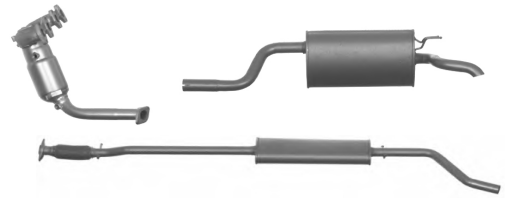

Uitlaten

☎ 058 294 8970

☎ 058 294 8975

BHA nr.	Origineel nr.	Omschrijving	
102308	7599482	Tipo 1.7 D	Voorbuis
102309	7649339	Tipo 1.7 D	M.Demper
102303	7648992	Tipo 1.7 D	A.Demper
102311	7694961	Tipo 1.9 D	Voorbuis
102312	7620691	Tipo 1.9 D	M.Demper
102307	7657985	Tipo 1.9 D	A.Demper
102314	7607200	Tipo 1.9 TD ->Mtr.2539289 / 4292471	Voorbuis
102331	46433690	Tipo 1.9 TD Mtr.2539289 / 4292471->	Voorbuis
102332	7610383	Tipo 1.9 TD	M.Demper
102317	7610385	Tipo 1.9 TD	A.Demper
102328	7716810	Tipo 1.9 ECO TD (->2/93)	Katalysator
102329	7716816	Tipo 1.9 ECO TD (->2/93)	M.Demper
102317	7610385	Tipo 1.9 ECO TD (->2/93)	A.Demper
102349	7750662	Tipo 1.9 ECO TD (3/93->)	Voorbuis
102416	7747286	Tipo 1.9 ECO TD (3/93->)	Katalysator
102313	7740611	Tipo 1.9 ECO TD (3/93->)	A.Demper
102443	1477932080	Ulysse 1.8 ie 16V (96->)	Katalysator
102494	9456132380	Ulysse 1.8 ie 16V (96->)	M.Demper
102495	9456132480	Ulysse 1.8 ie 16V (96->)	A.Demper
102431	1477929080	Ulysse 2.0 ie (94->)	Katalysator
102371	9456113780	Ulysse 2.0 ie (94->)	M.Demper
102372	9456113880	Ulysse 2.0 ie (94->)	A.Demper
102432	1473267080	Ulysse 2.0 Turbo ie (94->)	Katalysator
102373	9456105980	Ulysse 2.0 Turbo ie (94->)	M.Demper
102374	9456105880	Ulysse 2.0 Turbo ie (94->)	A.Demper
1020286	1478621080	Ulysse 2.0-16V CF2 (->5/00)	Katalysator
102543	9456171780	Ulysse 2.0-16V CF2 (->5/00)	M.Demper
102372	9456171880	Ulysse 2.0-16V CF2 (->5/00)	A.Demper
1020222	1484492080	Ulysse 2.0-16V CF3 (5/00->8/01)	Katalysator
102543	9456188580	Ulysse 2.0-16V CF3 (5/00->8/01)	M.Demper
102544	9456188680	Ulysse 2.0-16V CF3 (5/00->8/01)	A.Demper
1020223	9456200480	Ulysse 2.0-16V CF3 (8/01->)	Katalysator
1020224	9456200580	Ulysse 2.0-16V CF3 (8/01->)	M.Demper
102544	9456206380	Ulysse 2.0-16V CF3 (8/01->)	A.Demper
1020294	9456201080	Nuovo Ulysse 2.0-16V	Katalysator
1020295	9456200880	Nuovo Ulysse 2.0-16V	M.Demper
1020296	9456200980	Nuovo Ulysse 2.0-16V	A.Demper
1020305	1494647080	Nouvo Ulysse 3.0 V6	Kat+Voorbuis
1020306	1496436080	Nouvo Ulysse 3.0 V6	Kat+Voorbuis
1020307	9456201580	Nouvo Ulysse 3.0 V6	Katalysator
1020308	9456201680	Nouvo Ulysse 3.0 V6	M.Demper
1020309	9456210780	Nouvo Ulysse 3.0 V6	A.Demper