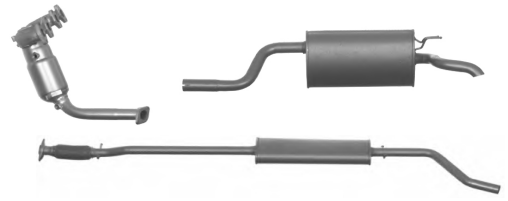

Uitlaten

☎ 058 294 8970

☎ 058 294 8975

BHA nr.	Origineel nr.	Omschrijving	
1020138	1346063080	Ducato '01 2.3 JTD	Katalysator
1020144	1355371080	Ducato '01 2.3 JTD	A.Demper
1020138	1346063080	Ducato '01 2.8 JTD	Katalysator
1020144	1355371080	Ducato '01 2.8 JTD	A.Demper
1020145	1351878080	Ducato '06 2.3 JTD Sofim	Katalysator
1020146	1347895080	Ducato '06 2.3 JTD Sofim	M.Demper 1
1020147	1352324080	Ducato '06 2.3 JTD Sofim	M.Demper 2
1020148	1352325080	Ducato '06 2.3 JTD Sofim	A.Demper
1020145	1351878080	Ducato '06 3.0 JTD Sofim	Katalysator
1020149	1351878080	Ducato '06 3.0 JTD Sofim	M.Demper 1
1020150	1350060080	Ducato '06 3.0 JTD Sofim	M.Demper 2
1020151	1350077080	Ducato '06 3.0 JTD Sofim	A.Demper
102344	7571461	Fiorino Nuova 1.1/1.3 (88->6/92)	Voorbuis
102336	7588240	Fiorino Nuova 1.1/1.3 (88->6/92)	T.Buis
102337	7566741	Fiorino Nuova 1.1/1.3 (88->6/92)	M.Demper
102338	7586914	Fiorino Nuova 1.1/1.3 (88->6/92)	A.Demper
102367	7601941	Fiorino Nuova 1.5ie (88->10/91) (met Kat.)	Voorbuis
102360	7722957	Fiorino Nuova 1.5ie (10/91->4/94) (met Kat.)	Voorbuis
N.L	7577480	Fiorino Nuova 1.5ie (88->4/94) (met Kat.)	Katalysator
102368	7601942	Fiorino Nuova 1.5ie (88->10/91) (met Kat.)	T.Buis
102361	7528328	Fiorino Nuova 1.5ie (10/91->4/94) (met Kat.)	T.Buis
102337	7566741	Fiorino Nuova 1.5ie (88->4/94) (met Kat.)	M.Demper
102338	7586914	Fiorino Nuova 1.5ie (88->4/94) (met Kat.)	A.Demper
102369	7656279	Fiorino Nuova 1.7 D (88->9/93)	Voorbuis
102337	7566741	Fiorino Nuova 1.7 D (88->9/93)	M.Demper
102338	7586914	Fiorino Nuova 1.7 D (88->9/93)	A.Demper
102360	7722957	Fiorino Nuova Rest. 1.4/1.6 (10/93->) (Kat.)	Voorbuis
102421	50012386	Fiorino Nuova Rest. 1.4/1.6 (10/93->) (Kat.)	Katalysator
102361	7528328	Fiorino Nuova Rest. 1.4/1.6 (10/93->) (Kat.)	T.Buis
102362	7739174	Fiorino Nuova Rest. 1.4/1.6 (10/93->) (Kat.)	M.Demper
102363	50008185	Fiorino Nuova Rest. 1.4/1.6 (10/93->) (Kat.)	A.Demper
102364	7762438	Fiorino Nuova Rest 1.7 D (10/93->) ->Mtr.8456024	Voorbuis
102498	50008430	Fiorino Nuova Rest 1.7 D (10/93->) Mtr.8456024->	Voorbuis
102362	7739174	Fiorino Nuova Rest 1.7 D (10/93->)	M.Demper
102363	50008185	Fiorino Nuova Rest 1.7 D (10/93->)	A.Demper
102513	46468228	Fiorino Nuova Rest 1.7 TD (97->)	Voorbuis
1020152	46468233	Fiorino Nuova Rest 1.7 TD (97->)	Katalysator
102505	46468229	Fiorino Nuova Rest 1.7 TD (97->)	M.Demper
102499	46468230	Fiorino Nuova Rest 1.7 TD (97->)	A.Demper
1020153	55198854	Idea 1.4-8V	Kat+spruitstuk
1020228	55199372	Idea 1.4-8V	M.Demper
1020154	55198767	Idea 1.4-8V	A.Demper