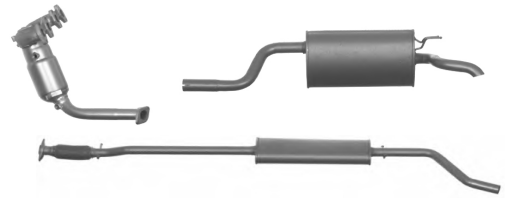

Uitlaten

058 294 8970

058 294 8975

BHA nr.	Origineel nr.	Omschrijving	
102754	1480810080	Scudo 1867 D (->5/00)	Kat+Voorbuis
1020227	9456171580	Scudo 1867 D (->5/00)	M.Demper
102494	9456181580	Scudo 1867 D (->5/00) Long Wheel Base	M.Demper
102495	9456171680	Scudo 1867 D (->5/00)	A.Demper
102429	1485887080	Scudo 1867 D CF2 (5/00->)	Kat+Voorbuis
102371	9456187980	Scudo 1867 D CF2 (5/00->)	M.Demper
1020232	9456188080	Scudo 1867 D CF2 (5/00->) Long Wheel Base	M.Demper
102544	9456187880	Scudo 1867 D CF2 (5/00->)	A.Demper
1020233	9456199680	Scudo 1867 D CF3	Voorbuis
1020234	9456199780	Scudo 1867 D CF3	Katalysator
1020235	9456199880	Scudo 1867 D CF3 Long Wheel Base	Katalysator
102544	9456187880	Scudo 1867 D CF3	A.Demper
102496	1475423080	Scudo 1.9 TD (Zonder Kat.)	Voorbuis
102371	9456182180	Scudo 1.9 TD (Zonder Kat.)	M.Demper
1020236	9569762380	Scudo 1.9 TD (Zonder Kat.) Long Wheel Base	T.Pijp
102374	9456212680	Scudo 1.9 TD (Zonder Kat.)	A.Demper
102444	1475681080	Scudo 1.9 TD (Met Kat.)	Katalysator
102371	9456182180	Scudo 1.9 TD (Met Kat.)	M.Demper
1020236	9569762380	Scudo 1.9 TD (Met Kat.) Long Wheel Base	T.Pijp
102374	9456212680	Scudo 1.9 TD (Met Kat.)	A.Demper
1020237	1484975080	Scudo 2.0 JTD-8V CF2 (->6/01)	Katalysator
1020238	9456199980	Scudo 2.0 JTD-8V CF2 (6/01->)	Katalysator
102371	9456182180	Scudo 2.0 JTD-8V CF2 (->5/00)	M.Demper
102370	9456187980	Scudo 2.0 JTD-8V CF2 (5/00->6/01)	M.Demper
1020240	9456200080	Scudo 2.0 JTD-8V CF2 (6/01->)	M.Demper
1020231	-----	Scudo 2.0 JTD-8V CF2 Long Wheel Base	T.Pijp
102560	9456188380	Scudo 2.0 JTD-8V CF2	A.Demper
102449	9656904180	Scudo 2.0 JTD-8V CF3	Katalysator
102371	9456182180	Scudo 2.0 JTD-8V CF3 (->5/00)	M.Demper
102370	9456187980	Scudo 2.0 JTD-8V CF3 (5/00->6/01)	M.Demper
1020240	9456200080	Scudo 2.0 JTD-8V CF3 (6/01->)	M.Demper
1020231	-----	Scudo 2.0 JTD-8V CF3 Long Wheel Base	T.Pijp
102560	9456188380	Scudo 2.0 JTD-8V CF3 (->3/05)	A.Demper
1020244	9659781080	Scudo 2.0 JTD-8V CF3 (3/05->)	A.Demper
1020242	1489139080	Scudo 2.0 JTD-16V (->6/01)	Katalysator
1020243	9456200380	Scudo 2.0 JTD-16V (6/01->)	Katalysator
102370	9456187980	Scudo 2.0 JTD-16V (->6/01)	M.Demper
1020240	9456200080	Scudo 2.0 JTD-16V (6/01->)	M.Demper
102560	9456188380	Scudo 2.0 JTD-16V CF3 (->2/05)	A.Demper
1020244	9659781080	Scudo 2.0 JTD-16V CF3 (2/05->)	A.Demper
102507	46521906	Seicento 900	Voorbuis
102752	46521907	Seicento 900	Katalysator
102500	46559847	Seicento 900	A.Demper
102508	46521911	Seicento 1100 SPI	Voorbuis
102753	46521912	Seicento 1100 SPI	Katalysator