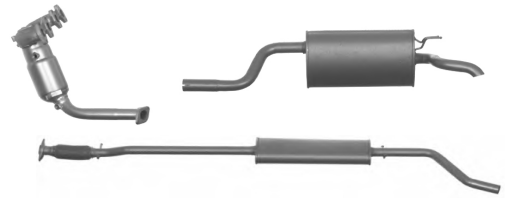

Uitlaten

☎ 058 294 8970

☎ 058 294 8975

BHA nr.	Origineel nr.	Omschrijving	
1020158	55202601	Punto '03 1.3 MTJD 70pk (11/05->)	Katalysator
1020196	51776633	Punto '03 1.3 MTJD 70pk (11/05->)	M.Demper
1020162	55189328	Punto '03 1.3 MTJD 70pk (11/05->)	A.Demper
102532	46761391	Punto '03 1.9 JTD 85pk	Voorbuis
1020191	46756799	Punto '03 1.9 JTD 85pk	Katalysator
102533	55191324	Punto '03 1.9 JTD 85pk	A.Demper
1020197	55184497	Punto '03 1.9 JTD 100pk	Voorbuis
1020198	55189759	Punto '03 1.9 JTD 100pk	Katalysator
102533	55191324	Punto '03 1.9 JTD 100pk	A.Demper
1020199	51782286	Grande Punto 1.2-8V CF4	Kat+Spruitstuk
1020200	51782323	Grande Punto 1.2-8V CF4	M.Demper
1020201	51782324	Grande Punto 1.2-8V CF4	A.Demper
1020202	51781581	Grande Punto 1.4-8V CF4	Kat+Spruitstuk
1020203	51782326	Grande Punto 1.4-8V CF4	M.Demper
1020204	51782327	Grande Punto 1.4-8V CF4	A.Demper
1020205	55200937	Grande Punto 1.4-16V CF4	Kat+Spruitstuk
1020206	51788834	Grande Punto 1.4-16V CF4	M.Demper
1020207	51788835	Grande Punto 1.4-16V CF4	A.Demper
1020208	55195752	Grande Punto 1.3 MJTD 75pk	Katalysator
1020209	51782332	Grande Punto 1.3 MJTD 75pk	M.Demper
1020210	51782330	Grande Punto 1.3 MJTD 75pk	A.Demper
1020211	55196871	Grande Punto 1.3 MJTD 90pk met roetfilter	Katalysator
1020212	55702310	Grande Punto 1.3 MJTD 90pk met roetfilter	Voorbuis
1020213	55199689	Grande Punto 1.3 MJTD 90pk met roetfilter	Roetfilter
1020214	51788837	Grande Punto 1.3 MJTD 90pk met roetfilter	M.Demper
1020215	51782333	Grande Punto 1.3 MJTD 90pk met roetfilter	A.Demper
1020216	60802075	Grande Punto 1.9 JTD-8V (120/130pk) met roetfilter	Katalysator
1020217	55703860	Grande Punto 1.9 JTD-8V (120/130pk) met roetfilter	Voorbuis
1020218	51780159	Grande Punto 1.9 JTD-8V (120/130pk) met roetfilter	Roetfilter
1020219	51788839	Grande Punto 1.9 JTD-8V (120/130pk) met roetfilter	M.Demper
1020220	51789898	Grande Punto 1.9 JTD-8V (120/130pk) met roetfilter	A.Demper
1020221	51789899	Grande Punto 1.9 JTD-8V Sport, met roetfilter	A.Demper
102442	1480326080	Scudo 1.6ie	Katalysator
102494	9456123480	Scudo 1.6ie	M.Demper
102495	9456123580	Scudo 1.6ie	A.Demper
1020222	1484492080	Scudo 2.0-16V (->6/01)	Katalysator
1020223	9456200480	Scudo 2.0-16V (6/01->)	Katalysator
102543	9456188580	Scudo 2.0-16V (->6/01)	M.Demper
1020224	9456200580	Scudo 2.0-16V (6/01->)	M.Demper
102544	9456188680	Scudo 2.0-16V (->6/01)	A.Demper
1020225	9456202480	Scudo 2.0-16V (6/01->)	A.Demper
102446	9456123280	Scudo 1905 D	V.Demper
102495	9456123380	Scudo 1905 D	A.Demper