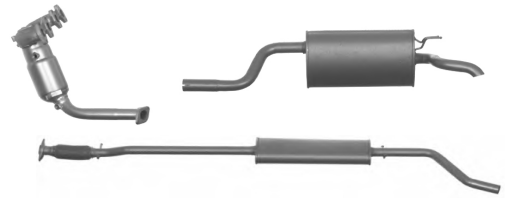

Uitlaten

☎ 058 294 8970

☎ 058 294 8975

BHA nr.	Origineel nr.	Omschrijving	
1020167	46829675	Marea 1.6-16V CF3	Kat+Voorbuis
1020168	46747345	Marea 1.6-16V CF3	T.Buis
102390	46538781	Marea 1.6-16V CF3 Berlina	A.Demper
102390	46540163	Marea 1.6-16V CF3 SW	A.Demper
102393	46520066	Marea 1.8-16V	Voorbuis
102435	46775721	Marea 1.8-16V	Katalysator
102395	46442613	Marea 1.8-16V Berlina	A.Demper
102395	46467458	Marea 1.8-16V SW	A.Demper
102381	46415673	Marea 2.0-20V (->3/99)	Voorbuis
102596	46527781	Marea 2.0-20V CF2 (4/99->)	Voorbuis
102436	46415674	Marea 2.0-20V CF2	Katalysator
102399	46541024	Marea 2.0-20V CF2 Berlina	A.Demper
102399	46541025	Marea 2.0-20V CF2 SW	A.Demper
1020170	46777734	Marea 2.0-20V CF3	Kat+Voorbuis
1020171	46801605	Marea 2.0-20V CF3	M.Demper
1020172	46783129	Marea 2.0-20V CF3 Berlina	A.Demper
1020173	46783130	Marea 2.0-20V CF3 SW	A.Demper
102386	46475400	Marea 1.9 TD	Voorbuis
102448	46475935	Marea 1.9 TD	Katalysator
102397	46768050	Marea 1.9 TD Berlina	A.Demper
102397	46768049	Marea 1.9 TD SW	A.Demper
102386	46550169	Marea 1.9 JTD CF2	Voorbuis
1020174	46736788	Marea 1.9 JTD CF2	Katalysator
102398	46768050	Marea 1.9 JTD CF2 Berlina	A.Demper
102398	46768049	Marea 1.9 JTD CF2 SW	A.Demper
102573	51774042	Marea 1.9 JTD CF3 (10/01->)	PreKat.
102386	46550169	Marea 1.9 JTD CF3 (->10/01)	Voorbuis
102586	46818014	Marea 1.9 JTD CF3 (10/01->)	Voorbuis
1020176	46803232	Marea 1.9 JTD CF3 (->10/01)	Katalysator
1020177	46818016	Marea 1.9 JTD CF3 (10/01->)	Katalysator
102398	46755307	Marea 1.9 JTD CF3 Berlina	A.Demper
102398	46759581	Marea 1.9 JTD CF3 SW	A.Demper
102490	46462055	Marea 2.4 TD	Voorbuis
102497	46462058	Marea 2.4 TD	Katalysator
102397	46768050	Marea 2.4 TD Berlina	A.Demper
102397	46768049	Marea 2.4 TD SW	A.Demper
1020178	46526376	Marea 2.4 JTD	Voorbuis
1020174	46736788	Marea 2.4 JTD	Katalysator
102397	46768050	Marea 2.4 JTD Berlina	A.Demper
102397	46768049	Marea 2.4 JTD SW	A.Demper
102561	46518050	Multipia 1.6-16V CF2	Voorbuis
102562	46764418	Multipia 1.6-16V CF2	Katalysator
102517	46519640	Multipia 1.6-16V CF2	A.Demper