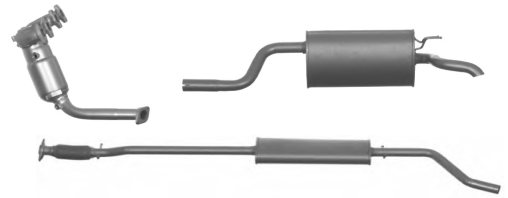

Uitlaten

058 294 8970

058 294 8975

BHA nr.	Origineel nr.	Omschrijving	
102464	7755898	Punto 60 1.2 ->Mtr.0303403 dubbele buis	Voorbuis
102462	46408407	Punto 60 1.2 Mtr.0303403-> enkele buis	Voorbuis
102422	46763161	Punto 60 1.2	Katalysator
102467	46444035	Punto 60 1.2	A.Demper
102462	46408528	Punto 60 1.2 Mtr. 176B4000 Automaat enkele buis	Voorbuis
102422	46763161	Punto 60 1.2 Mtr. 176B4000 Automaat	Katalysator
102467	46444035	Punto 60 1.2 Mtr. 176B4000 Automaat	A.Demper
102458	46416485	Punto 60 1.2 (->96) (Automaat) dubbele buis	Voorbuis
102462	46408528	Punto 60 1.2 (97->) (Automaat) enkele buis	Voorbuis
102422	46763161	Punto 60 1.2 (Automaat)	Katalysator
102467	46444035	Punto 60 1.2 (Automaat)	A.Demper
102464	7755898	Punto 75	Voorbuis
102422	46763161	Punto 75 (->8/95)	Katalysator
102438	46531832	Punto 75 (9/95->)	Katalysator
102467	46444035	Punto 75 (->8/95) Ø 43mm	A.Demper
102469	46424893	Punto 75 (9/95->) Ø 45mm	A.Demper
102457	46532418	Punto 85 1.2-16V (6/97->)	Voorbuis
102422	46763161	Punto 85 1.2-16V (6/97->)	Katalysator
102467	46480453	Punto 85 1.2-16V (6/97->)	A.Demper
102474	7748937	Punto 1.4 GT Turbo (->9/94)	Voorbuis
102475	46412112	Punto 1.4 GT Turbo (9/94->)	Voorbuis
102427	46449705	Punto 1.4 GT Turbo	Katalysator
102478	46447803	Punto 1.4 GT Turbo	A.Demper
102470	7751665	Punto 90	Voorbuis
102424	7788823	Punto 90	Katalysator
102467	7774598	Punto 90	A.Demper
102479	7763492	Punto 1.7 D	Voorbuis
102482	46530682	Punto 1.7 D	A.Demper
102489	46437286	Punto 1.7 TD 70 (Zonder Kat)	Voorbuis
102487	46530682	Punto 1.7 TD 70 (Zonder Kat)	A.Demper
102483	46738895	Punto 1.7 TD 60 (96->97) (Met Kat.)	Voorbuis
1024001	46740144	Punto 1.7 TD 60 (97->) (Met Kat.)	Voorbuis
102556	46519726	Punto 1.7 TD 60 (Met Kat.)	Katalysator
102487	46530682	Punto 1.7 TD 60 (Met Kat.)	A.Demper
102483	46738893	Punto 1.7 TD 70 (Met Kat.)	Voorbuis
102556	46519726	Punto 1.7 TD 70 (Met Kat.)	Katalysator
102487	46530682	Punto 1.7 TD 70 (Met Kat.)	A.Demper
102584	46550718	Punto '99 1.2-8V CF2	Kat+Spruitstuk
102584	55203066	Punto '99 1.2-8V CF3	Kat+Spruitstuk
102522	46757979	Punto '99 1.2-8V (->6/00)	M.Demper
102523	51762580	Punto '99 1.2-8V (6/00->)	Tussenbuis
102583	46801284	Punto '99 1.2-8V	A.Demper