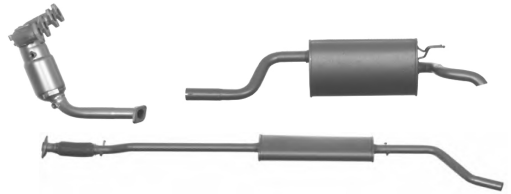

Uitlaten

☎ 058 294 8970

☎ 058 294 8975

BHA nr.	Origineel nr.	Omschrijving	
102506	7768502	Barchetta 1.8-16V (->9/00)	Voorbuis
102588	46786001	Barchetta 1.8-16V (9/00->)	Kat+Voorbuis
102427	46775161	Barchetta 1.8-16V (->9/00)	Katalysator
102589	46753558	Barchetta 1.8-16V (9/00->)	Katalysator
102503	46548655	Barchetta 1.8-16V (->9/00)	M.Demper
102590	46766370	Barchetta 1.8-16V (9/00->)	M.Demper
102504	7768951	Barchetta 1.8-16V	A.Demper
102554	46524757	Bravo/Brava 1.2-16V CF2	Voorbuis
102591	46775530	Bravo/Brava 1.2-16V CF2	Katalysator
102521	46536632	Bravo/Brava 1.2-16V CF2	A.Demper
102592	46744987	Bravo/Brava 1.2-16V CF3	Kat+Voorbuis
102593	46738279	Bravo/Brava 1.2-16V CF3	T.Demper
102521	46536632	Bravo/Brava 1.2-16V CF3	A.Demper
102375	46430639	Bravo/Brava 1.4-12V	Voorbuis
102433	46466127	Bravo/Brava 1.4-12V	Katalysator
102376	46465384	Bravo/Brava 1.4-12V	A.Demper
102377	46467021	Bravo/Brava 1.6-16V (->8/97)	Voorbuis
102392	46467588	Bravo/Brava 1.6-16V (->8/97) (Automaat)	Voorbuis
102434	46475795	Bravo/Brava 1.6-16V (->8/97)	Katalysator
102378	46449461	Bravo/Brava 1.6-16V (->8/97)	A.Demper
102389	46522287	Bravo/Brava 1.6-16V CF2 (9/97->)	Voorbuis
102434	46475795	Bravo/Brava 1.6-16V CF2 (9/97->)	Katalysator
102378	46449461	Bravo/Brava 1.6-16V CF2 (9/97->)	A.Demper
102594	46808606	Bravo/Brava 1.6-16V CF3	Kat+Voorbuis
102576	46740335	Bravo/Brava 1.6-16V CF3	Flex. Pijp
102575	46554991	Bravo/Brava 1.6-16V CF3	A.Demper
102393	46520066	Bravo/Brava 1.8-16V	Voorbuis
102435	46775721	Bravo/Brava 1.8-16V	Katalysator
102380	46445395	Bravo/Brava 1.8-16V	A.Demper
102381	46415673	Bravo 2.0-20V (->7/98)	Voorbuis
102436	46415674	Bravo 2.0-20V (->7/98)	Katalysator
102382	46446209	Bravo 2.0-20V (->7/98)	A.Demper
102596	46527781	Bravo 2.0-20V (7/98->)	Voorbuis
102436	46415674	Bravo 2.0-20V (7/98->)	Katalysator
102597	46522075	Bravo 2.0-20V (7/98->)	A.Demper
102383	46432914	Bravo/Brava 1.9 D	Voorbuis
102384	46432915	Bravo/Brava 1.9 D	M.Demper
102376	46447595	Bravo/Brava 1.9 D	A.Demper
102386	46475400	Bravo/Brava 1.9 TD (Met Kat.)	Voorbuis
102555	46475401	Bravo/Brava 1.9 TD (Met Kat.)	Katalysator
102388	46447081	Bravo/Brava 1.9 TD (Met Kat.)	A.Demper
102386	46550169	Bravo/Brava 1.9 JTD (Met Kat.) CF2	Voorbuis