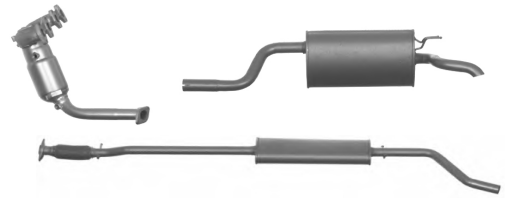

Uitlaten

058 294 8970

058 294 8975

BHA nr.	Origineel nr.	Omschrijving	
102501	46559846	Seicento 1100 SPI Hobby/Suite	A.Demper
102502	46559845	Seicento 1100 SPI Sporting	A.Demper
1020245	46823421	Seicento 1100 MPI ->Mtr.1051576	Kat+Voorbuis
1020246	55190935	Seicento 1100 MPI Mtr.1051576->	Kat+Voorbuis
1020186	46823420	Seicento 1100 MPI Opt.157	Kat+Voorbuis
102542	73501572	Seicento 1100 MPI (Excl. Sporting) Compleet	A.Demper
1024530	73500853	Seicento 1100 MPI Opt.157 Compleet	A.Demper
1024531	73501492	Seicento 1100 MPI Sporting Compleet	A.Demper
1020250	46821591	Stilo 1.2-16V (9/01->) BN	Katalysator
1025450	46805959	Stilo 1.2-16V (9/01->) BN	T.Buis
1025452	46805965	Stilo 1.2-16V (9/01->) BN	A.Demper
1020270	55189601	Stilo 1.4-16V CF4	Kat+Spruitstuk
1020271	55189609	Stilo 1.4-16V CF4	M.Demper
1020272	46832157	Stilo 1.4-16V CF4 BN	A.Demper
1020273	55184074	Stilo 1.4-16V CF4 SW	A.Demper
1020251	46808744	Stilo 1.6-16V	Katalysator
102545	46822192	Stilo 1.6-16V	M.Demper
1025451	46805967	Stilo 1.6-16V BN	A.Demper
1020252	46824400	Stilo 1.6-16V SW	A.Demper
1020253	55189602	Stilo 1.8-16V	Katalysator
102579	55189610	Stilo 1.8-16V	M.Demper
1020254	46821881	Stilo 1.8-16V BN	A.Demper
1020255	46830118	Stilo 1.8-16V SW	A.Demper
1020256	73503132	Stilo 2.4-20V	Katalysator
1020257	46824916	Stilo 2.4-20V	Voorbuis
1020258	46824687	Stilo 2.4-20V	M.Demper
1020254	46821880	Stilo 2.4-20V	A.Demper
1020259	55185975	Stilo 1.9 JTD-8V 80pk	Katalysator
1020260	46813981	Stilo 1.9 JTD-8V 80pk ->Mtr.185868	Voorbuis
1020261	55189606	Stilo 1.9 JTD-8V 80pk Mtr.185868->	Voorbuis
1020262	46829422	Stilo 1.9 JTD-8V 80pk ->Mtr.185868	T.Buis
1020263	46807286	Stilo 1.9 JTD-8V 80pk ->Mtr.185868	Katalysator
1020264	55189613	Stilo 1.9 JTD-8V 80pk Mtr.185868-> Compleet	Katalysator
1020265	46805969	Stilo 1.9 JTD-8V BN 80pk	A.Demper
1020266	46824408	Stilo 1.9 JTD-8V SW 80pk	A.Demper
1020259	55185975	Stilo 1.9 JTD-8V 100pk	Katalysator
1020261	55189606	Stilo 1.9 JTD-8V 100pk	Voorbuis
1020264	55189613	Stilo 1.9 JTD-8V 100pk	Katalysator
1020274	55191929	Stilo 1.9 JTD-8V 100pk BN	A.Demper
1020266	55191930	Stilo 1.9 JTD-8V 100pk SW	A.Demper
102573	51774042	Stilo 1.9 JTD-8V 115pk	Katalysator
1020268	46792617	Stilo 1.9 JTD-8V 115pk ->Mtr.185828	Voorbuis
1020269	55189605	Stilo 1.9 JTD-8V 115pk Mtr.185828->	Voorbuis
1020262	46829422	Stilo 1.9 JTD-8V 115pk ->Mtr.185868	T.Buis
1020263	46807286	Stilo 1.9 JTD-8V 115pk ->Mtr.185868	Katalysator