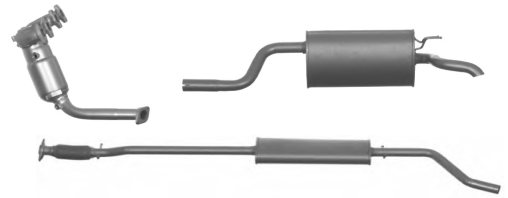

Uitlaten

☎ 058 294 8970

☎ 058 294 8975

BHA nr.	Origineel nr.	Omschrijving	
1020125	51785678	Croma '05 1.8 MPI	Voorbuis
1020126	55180388	Croma '05 1.8 MPI	M.Demper
1020127	55180389	Croma '05 1.8 MPI	A.Demper
1020128	55555768	Croma '05 2.2 MPI	Kat+spruitst.
1020319	55180387	Croma '05 2.2 MPI	Voorbuis
1020126	55180388	Croma '05 2.2 MPI	M.Demper
1020127	55180389	Croma '05 2.2 MPI	A.Demper
1020216	60802075	Croma '05 1.9 JTD-8V 120pk	Katalysator
1020129	51767240	Croma '05 1.9 JTD-8V 120pk	Voorbuis
1020131	51780157	Croma '05 1.9 JTD-8V 120pk	Roetfilter
1020132	51759665	Croma '05 1.9 JTD-8V 120pk	M.Buis
1020130	73502843	Croma '05 1.9 JTD-8V 120pk	A.Demper
1020133	60802074	Croma '05 1.9 JTD-16V 150 pk	Katalysator
1020129	51767240	Croma '05 1.9 JTD-16V 150 pk	Voorbuis
1020131	51780157	Croma '05 1.9 JTD-16V 150 pk	Roetfilter
1020132	51759665	Croma '05 1.9 JTD-16V 150 pk	M.Buis
1020130	73502843	Croma '05 1.9 JTD-16V 150 pk	A.Demper
1020134	60802077	Croma '05 2.4 JTD-20V	Katalysator
1020135	51763273	Croma '05 2.4 JTD-20V	Voorbuis
1020131	51780157	Croma '05 2.4 JTD-20V	Roetfilter
1020136	51759666	Croma '05 2.4 JTD-20V	M.Demper
1020130	73502843	Croma '05 2.4 JTD-20V	A.Demper
1020100	51737898	Doblo 1.2-8V	Kat+spruitstuk
102540	46835317	Doblo 1.2-8V	M.Demper
102541	46844552	Doblo 1.2-8V	A.Demper
1020111	55202515	Doblo Rest '05 1.4-8V MPI	Kat+spruitstuk
1020112	51781914	Doblo Rest '05 1.4-8V MPI	M.Demper
1020113	55197822	Doblo Rest '05 1.4-8V MPI	A.Demper
1020103	46844566	Doblo 1.6-16V (->04)	Kat+spruitstuk
102578	46843506	Doblo 1.6-16V (->04)	M.Demper
102536	46843507	Doblo 1.6-16V (->04)	A.Demper
1020104	51737900	Doblo 1.6-16V (04->)	Kat+Voorbuis
102578	46843506	Doblo 1.6-16V (04->)	M.Demper
102536	51715089	Doblo 1.6-16V (04->)	A.Demper
1020157	55181852	Doblo 1.3 MJTD 51kw ->Mtr.298291	Katalysator
1020158	55202601	Doblo 1.3 MJTD 51kw Mtr.298291->	Katalysator
1020316	51709484	Doblo 1.3 MJTD 51kw	M.Demper
102539	51740052	Doblo 1.3 MJTD 51kw	A.Demper
102534	46831904	Doblo 1.9 D	Voorbuis
102535	55183290	Doblo 1.9 D	Katalysator
102535/B	-----	Doblo 1.9 D Reparatiebuis (Kat blijft zitten)	T.Buis
102536	51723622	Doblo 1.9 D	A.Demper