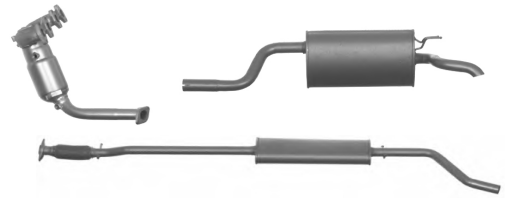

Uitlaten

☎ 058 294 8970

☎ 058 294 8975

BHA nr.	Origineel nr.	Omschrijving	
102496	1475423080	Ulysse 1.9 TD	Voorbuis
102371	9456182180	Ulysse 1.9 TD	M.Demper
102374	9456123080	Ulysse 1.9 TD	A.Demper
102444	1475681080	Ulysse 1.9 TD (Met Kat.)	Katalysator
102445	1478314080	Ulysse 2.1 TD (Met Kat.)	Katalysator
102371	9456122980	Ulysse 1.9 TD / 2.1 TD (Met Kat.)	M.Demper
102374	9456144780	Ulysse 1.9 TD / 2.1 TD (Met Kat.)	A.Demper
1020287	1479972080	Ulysse 2.0 JTD-8V CF2 (->5/00)	Katalysator
102371	9456182180	Ulysse 2.0 JTD-8V CF2 (->5/00)	M.Demper
102374	9456144780	Ulysse 2.0 JTD-8V CF2 (->5/00)	A.Demper
1020237	1484975080	Ulysse 2.0 JTD-8V CF2 (5/00->)	Katalysator
102370	9456187980	Ulysse 2.0 JTD-8V CF2 (5/00->)	M.Demper
102560	9456188280	Ulysse 2.0 JTD-8V CF2 (5/00->)	A.Demper
1020242	1489139080	Ulysse 2.0 JTD-8V CF3 (5/00->)	Katalysator
102370	9456187980	Ulysse 2.0 JTD-8V CF3 (5/00->)	M.Demper
102560	9456188280	Ulysse 2.0 JTD-8V CF3 (5/00->)	A.Demper
1020243	9456200380	Nuovo Ulysse 2.0 JTD-16V CF3	Katalysator
1020298	9456201780	Nuovo Ulysse 2.0 JTD-16V CF3	M.Demper
1020297	9456201880	Nuovo Ulysse 2.0 JTD-16V CF3	A.Demper
112238	1400001280	Nuovo Ulysse 2.0 JTD-16V CF4 120 pk	Katalysator
112239	9661844380	Nuovo Ulysse 2.0 JTD-16V CF4 120 pk	Kat+voorbuis
112240	9661845380	Nuovo Ulysse 2.0 JTD-16V CF4 120 pk	A.Demper
112241	1499962080	Nuovo Ulysse 2.0 JTD-16V CF4 136 pk (met roetfilter)	Katalysator
112242	1400592680	Nuovo Ulysse 2.0 JTD-16V CF4 136 pk (met roetfilter)	Kat+voorbuis
112243	1400592880	Nuovo Ulysse 2.0 JTD-16V CF4 136 pk (met roetfilter)	Roetfilter
112244	1400114880	Nuovo Ulysse 2.0 JTD-16V CF4 136 pk (met roetfilter)	A.Demper
1020299	1493804080	Nuovo Ulysse 2.2 JTD-16V (->9/03)	Katalysator
1020300	9653555680	Nuovo Ulysse 2.2 JTD-16V (9/03->)	Katalysator
1020301	9456211680	Nuovo Ulysse 2.2 JTD-16V (->9/03)	Roetfilter
1020302	9655165680	Nuovo Ulysse 2.2 JTD-16V (9/03->)	Roetfilter
1020303	9456201980	Nuovo Ulysse 2.2 JTD-16V	T.Buis
1020304	9456202180	Nuovo Ulysse 2.2 JTD-16V	A.Demper
102058	5956327	Uno 45 900 (->10/89)	Voorbuis
102839	7662235	Uno 45 900 (->10/89)	A.Demper
102838	7559600	Uno 45 1.0 Fire (->10/89)	Voorbuis
102839	7662235	Uno 45 1.0 Fire (->10/89)	A.Demper
102062	5953517	Uno 60/70 1.1/1.3 (->8/89)	Voorbuis
N.L.	5967740	Uno 60/70 1.1/1.3 (->8/89)	A.Demper
N.L.	7543677	Uno 60 1.1 Selecta (->8/89)	Voorbuis
102324	7696926	Uno 60 1.1 Selecta (->8/89)	A.Demper