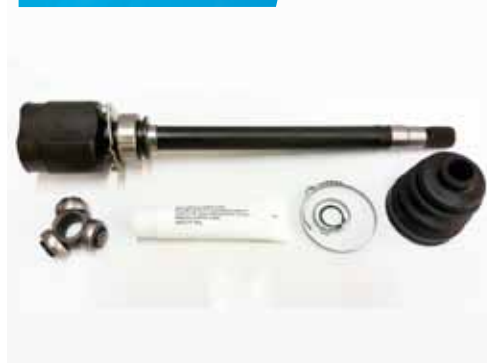

ASHELTSET (Rechts binnen)
159 1.9 JTS

OE. 71771457

Art. 71771192/A

ASHELTSET (Rechts binnen)
159/Brera/Spider 2.4 JTD

OE. 71771192

Art. 55207526/A

ASHELTSET (Rechts binnen)
Alfa MiTo 1.4-16V, Grande Punto / Evo 1.4-16V,
Punto '12/'13 1.4-16V.

OE. 55207526

Art. 55256720/A

ASHELTSET (Links binnen)
Alfa Romeo 4C, Giulietta 1.8 Turbo, 500L 1.4 MultiAir,
500X 1.6, TIPO 1.6 JTD, Doblo 1.4/1.6/2.0

OE. 55256720

BHA BUREN HALLUM
AUTOMATERIALEN

Buren Hallum Automaterialen
www.buren-hallum.nl
verkoop@buren-hallum.nl
Tel. (058) 294 89 70